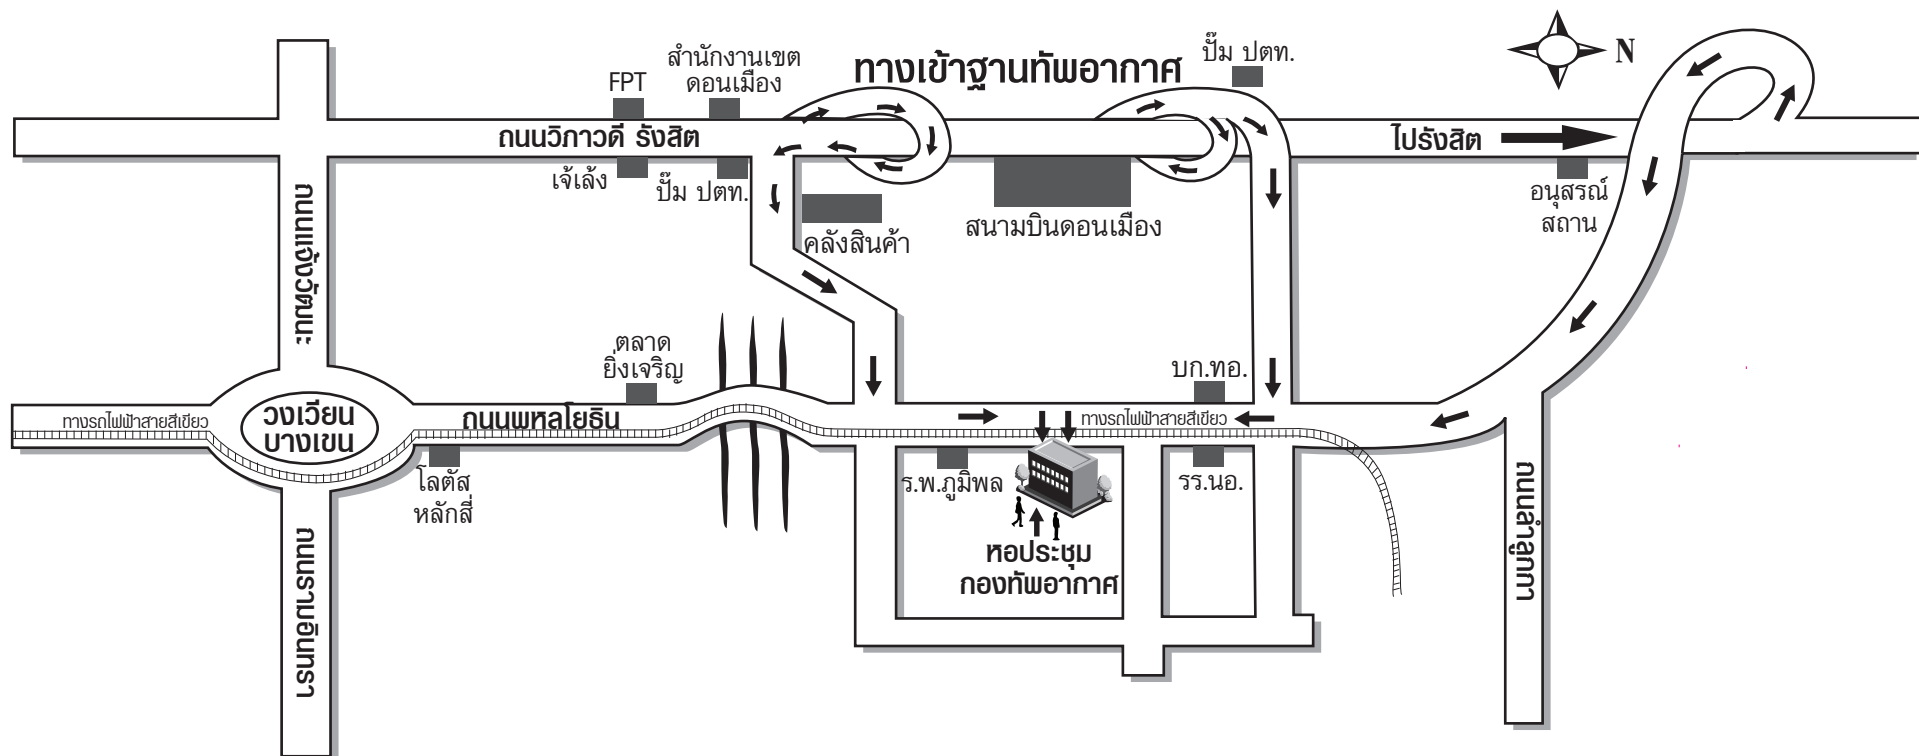

แผนที่สถานที่จัดประชุม : หอประชุมกองทัพอากาศ (อาคารทองใหญ่)

171 หมู่ 1 ถนนพหลโยธิน แขวงคลองถนน เขตสายไหม กรุงเทพฯ 10220 โทร. 09-1414-6180, 02-996-8546-48

หมายเหตุ เนื่องจากขณะนี้มีการก่อสร้างรถไฟฟ้าสายสีเขียวบริเวณหน้าสถานที่ประชุม จึงทำให้พื้นผิวการจราจรบนถนนพหลโยธินลดลง ดังนั้น บริษัทฯ จึงขอแนะนำ ดังนี้

1. โปรดหลีกเลี่ยงเส้นทางลาดพร้าว สะพานใหม่ และเดินทางโดยถนนวิภาวดี-รังสิต ตามลูกศร
2. หากเดินทางด้วยการขนส่งสาธารณะ โปรดเตรียมเวลาเดินทางมาสถานที่จัดประชุมฯ เพิ่มเติมจากปกติ เพื่อรองรับการจราจรคับคั่งบนถนนพหลโยธินในบางเวลา

การเดินทางโดยรถประจำทาง

1. รถประจำทางปรับอากาศ ป.อ. 34, ป.อ. 39, ป.อ. 114, ป.อ. 185, ป.อ. 356, ป.อ. 522, และ ป.อ. 543
2. รถเมล์ครีมแดง สาย 34, สาย 114, สาย 356
3. รถตู้ประจำทาง สายมีนบุรี-สะพานใหม่-รังสิต, สายรามคำแหง-ศาลาอาญา-สะพานใหม่-รังสิต, สายรามคำแหง-รามอินทรา-สะพานใหม่-รังสิต, สายสะพานควาย-สะพานใหม่-รังสิต, สายท่าน้ำสี่พระยา-มาบุญครอง-สะพานใหม่-รังสิต