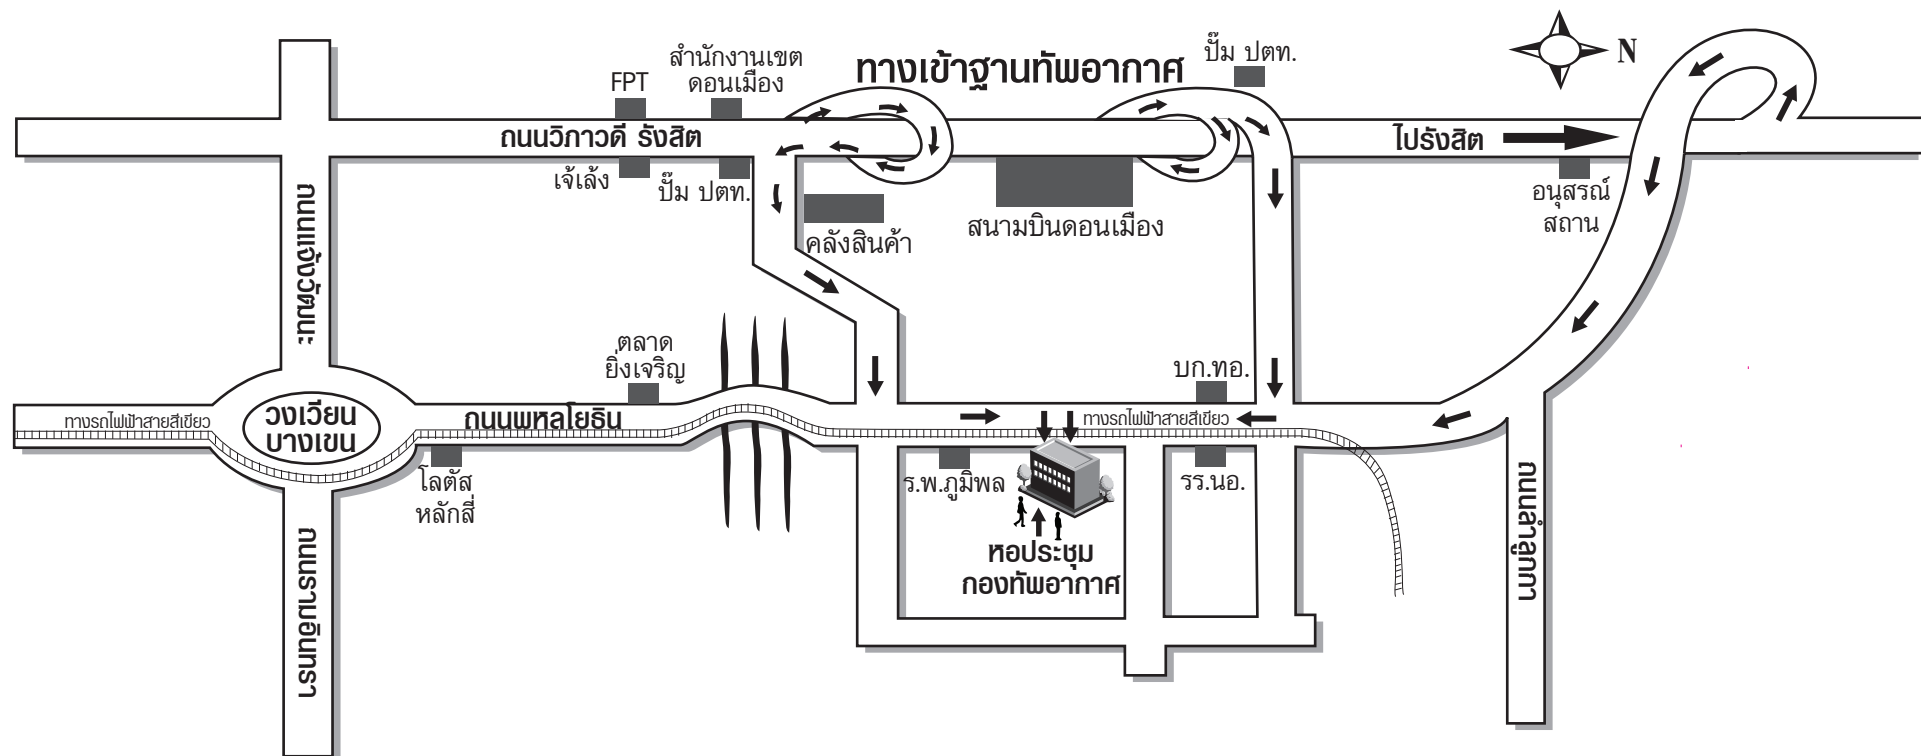

## แผนที่สถานที่จัดประชุม : หอประชุมกองทัพอากาศ (อาคารทองใหญ่)

171 หมู่ 1 ถนนพหลโยธิน แขวงคลองถนน เขตสายไหม กรุงเทพฯ 10220 โทร. 09-1414-6180, 02-996-8546-48

**หมายเหตุ** เนื่องจากขณะนี้มีการก่อสร้างรถไฟฟ้าสายสีเขียวบริเวณหน้าสถานที่ประชุม จึงทำให้พื้นผิวการจราจรบนถนนพหลโยธินลดลง ดังนั้น บริษัทฯ จึงขอแนะนำ ดังนี้

1. โปรดหลีกเลี่ยงเส้นทางลาดพร้าว สะพานใหม่ และเดินทางโดยถนนวิภาวดี-รังสิต ตามลูกศร
2. หากเดินทางด้วยการขนส่งสาธารณะ โปรดเตรียมเวลาเดินทางมาสถานที่จัดประชุมฯ เพิ่มเติมจากปกติ เพื่อรองรับการจราจรคับคั่งบนถนนพหลโยธินในบางเวลา

### การเดินทางโดยรถประจำทาง

1. รถประจำทางปรับอากาศ ป.อ. 34, ป.อ. 39, ป.อ. 114, ป.อ. 185, ป.อ. 356, ป.อ. 522, และ ป.อ. 543
2. รถเมล์ครีมแดง สาย 34, สาย 114, สาย 356
3. รถตู้ประจำทาง สายมีนบุรี-สะพานใหม่-รังสิต, สายรามคำแหง-ศาลาอาญา-สะพานใหม่-รังสิต, สายรามคำแหง-รามอินทรา-สะพานใหม่-รังสิต, สายสะพานควาย-สะพานใหม่-รังสิต, สายท่าน้ำสี่พระยา-มาบุญครอง-สะพานใหม่-รังสิต