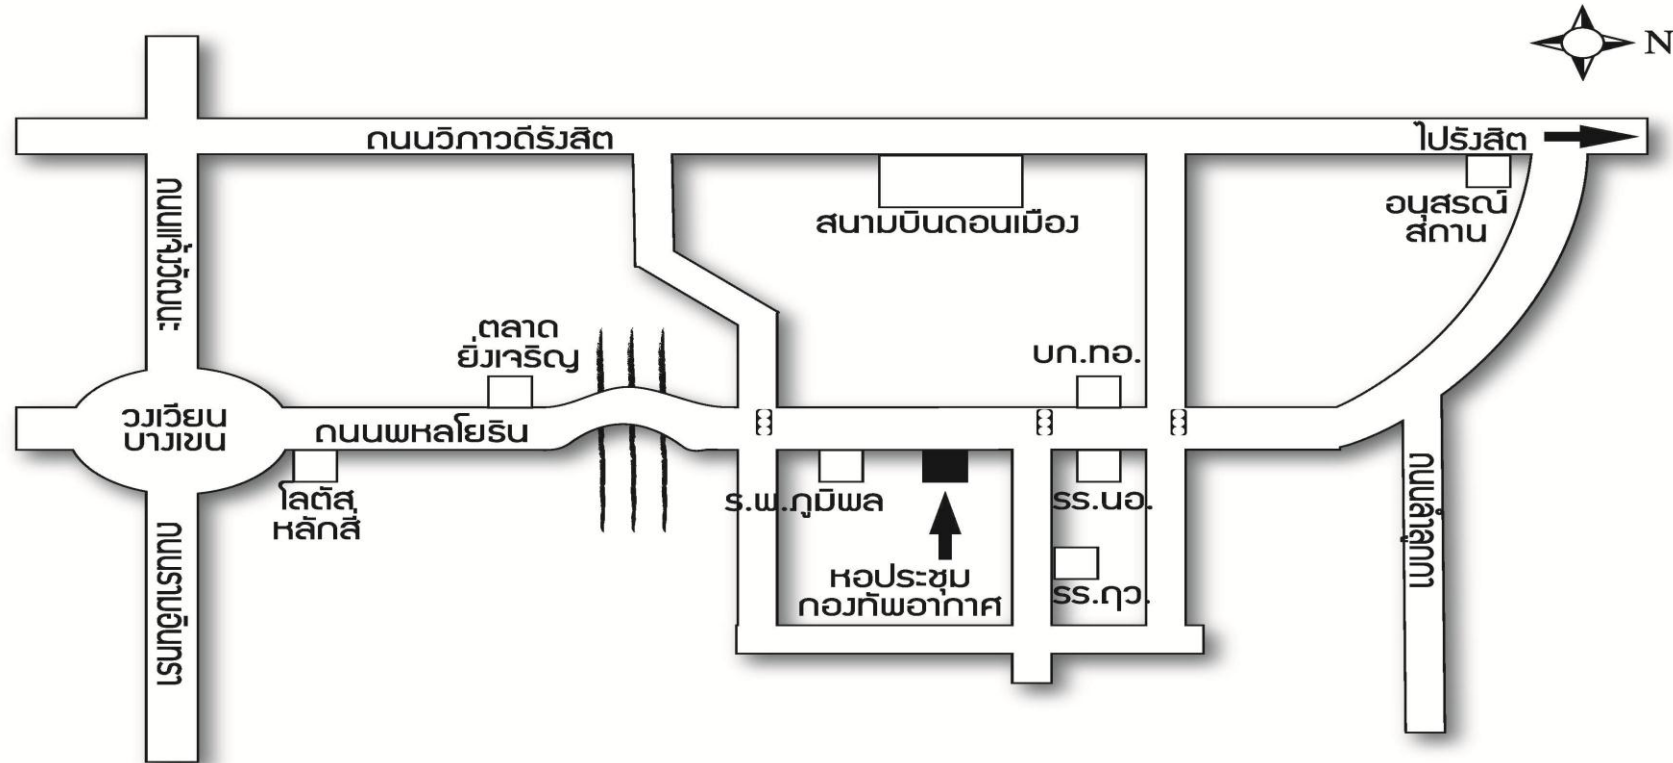

แผนที่สถานที่จัดประชุม : หอประชุมกองทัพอากาศ (อาคารทองใหญ่)

171 หมู่ 1 ถนนพหลโยธิน แขวงคลองถนน เขตสายไหม กรุงเทพฯ 10220 โทร. 09-1414-6180, 02-996-8546-48

การเดินทาง

1. โดยรถยนต์ จากถนนวิภาวดีรังสิตขาออก ตรงไปทางรังสิต เลี้ยวซ้ายเข้าสะพานต่างระดับอนุสรณ์สถาน เพื่อวนเข้าถนนพหลโยธิน หอประชุมฯ จะอยู่ทางซ้ายมือ
2. โดยรถยนต์ จากวงเวียนบางเขน เข้าถนนพหลโยธินขาออก ตรงผ่านโรงพยาบาลภูมิพลฯ และหอประชุมกองทัพอากาศ แล้วกลับรถ
3. โดยรถประจำทางปรับอากาศ ป.อ. 34, ป.อ. 39, ป.อ. 114, ป.อ. 185, ป.อ. 356, ป.อ. 520, ป.อ. 522 และ ป.อ. 543
4. โดยรถเมล์ครีมแดง สาย 34, สาย 114, สาย 356 และ สาย 396
5. โดยรถตู้ประจำทาง สายมีนบุรี-สะพานใหม่-รังสิต, สายรามคำแหง-ศาลาอาญา-สะพานใหม่-รังสิต, สายรามคำแหง-รามอินทรา-สะพานใหม่-รังสิต, สายสะพานควาย-สะพานใหม่-รังสิต, สายทำนน้ำสี่พระยา-มานูญครอง-สะพานใหม่-รังสิต